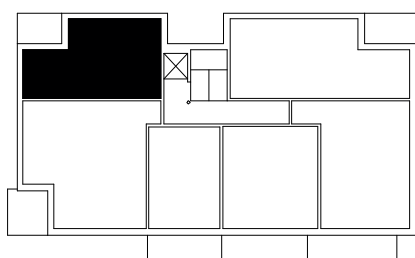

As. Oy Tampereen Härmälänrannan Turva

Tuiskunkatu 5, 33900 Tampere

2H+K+S **46,5 m²**

A05 2.KRS
A11 3.KRS
A17 4.KRS
A23 5.KRS
A29 6.KRS
A35 7.KRS

ASUNNON SIJAINTI KERROKSESSA

ASUNNOSSA A05 PARVEKKEEN
LASIKAITEEN TILALLA UMPIKAIDE

IKKUNOIDEN SIJAINNIT VAIHTELEVAT
ERI KERROKSISSA

0 1 2 3 4 5 m

MITTAKAAVA 1:100

HUONEISTOPOHJA
25.02.2016