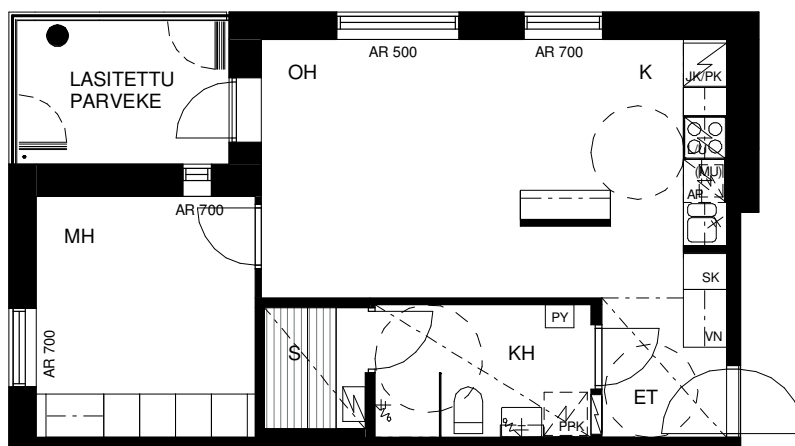

As. Oy Tampereen Härmälänrannan Turva

Tuiskunkatu 5, 33900 Tampere

2H+K+S **46,5 m²**

A05 2.KRS
A11 3.KRS
A17 4.KRS
A23 5.KRS
A29 6.KRS
A35 7.KRS

ASUNNON SIJAINTI KERROKSESSA

ASUNNOSSA A05 PARVEKKEEN
LASIKAITEEN TILALLA UMPIKAIDE

IKKUNOIDEN SIJAINNIT VAIHTELEVAT
ERI KERROKSISSA

0 1 2 3 4 5 m

MITTAKAAVA 1:100

HUONEISTOPOHJA
25.02.2016