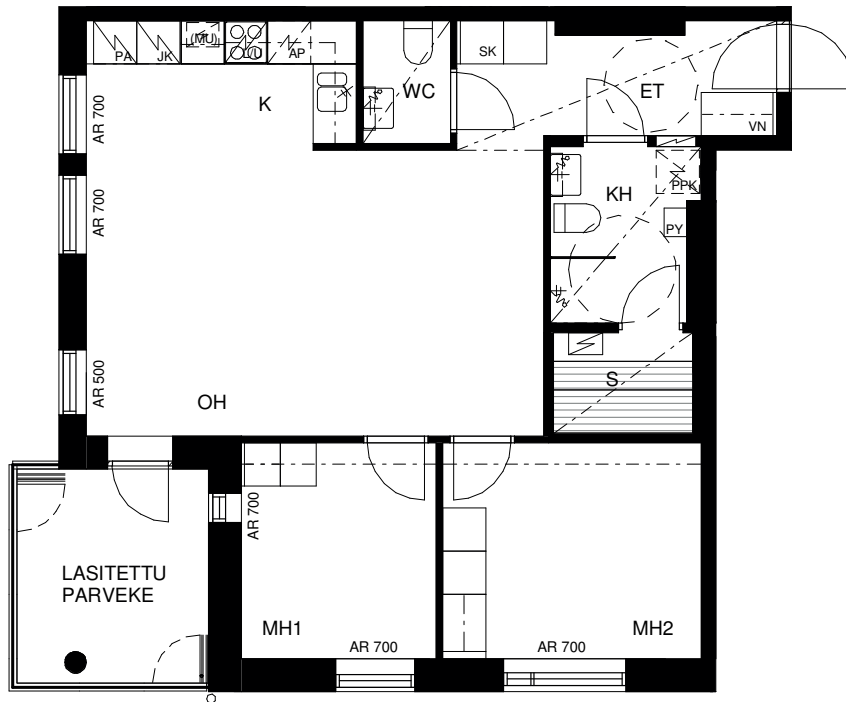

As. Oy Tampereen Härmälänrannan Turva

Tuiskunkatu 5, 33900 Tampere

3H+K+S **70,5 m²**

- A06 2.KRS
- A12 3.KRS
- A18 4.KRS
- A24 5.KRS
- A30 6.KRS
- A36 7.KRS

ASUNNON SIJAINTI KERROKSESSA

IKKUNOIDEN SIJAINNIT VAIHTELEVAT
ERI KERROKSISSA